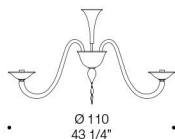

4,00 Kg
0,047 m³

Frame finish

Chrome, Gold

7087 K6

50
19 5/8"

HALO/LED
E 14
6 x MAX 46W

Ø 85
33 1/2"

IP 20 CE

9,00 Kg
0,170 m³

7087 K8

60
23 5/8"

HALO/LED
E 14
8 x MAX 46W

Ø 95
37 3/8"

IP 20 CE

14,00 Kg
0,252 m³

7087 K10

60
23 5/8"

HALO/LED
E 14
10 x MAX 46W

Ø 110
43 1/4"

IP 20 CE

20,00 Kg
0,252 m³

7087 L

32
12 5/8"

HALO/LED
E 14
1 x MAX 46W

Ø 16
6 1/4"

IP 20 CE

3,50 Kg
0,047 m³